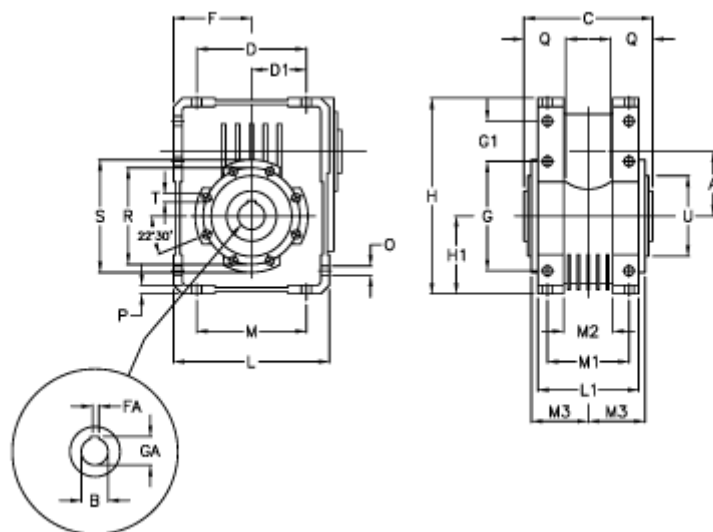

Varenummer: 39711100807
 Beskrivelse: Gearenhed W110U-80

Mål

A	= 110.10	G	= 184	M1	= 115	T	= M12x19
B	= 42	G1	= 58.0	M2	= 69	U	= 130
Betegnelse	= Gearenhed W110U	GA	= 45.3	M3	= 73.0		
C	= 155	H	= 308.0	O	= 14.0		
D	= 174.0	H1	= 125.0	P	= 14		
D1	= 82.0	L	= 250	Q	= 45		
F	= 125.0	L1	= 143	R	= 165		
FA	= 12	M	= 184	S	= 200		